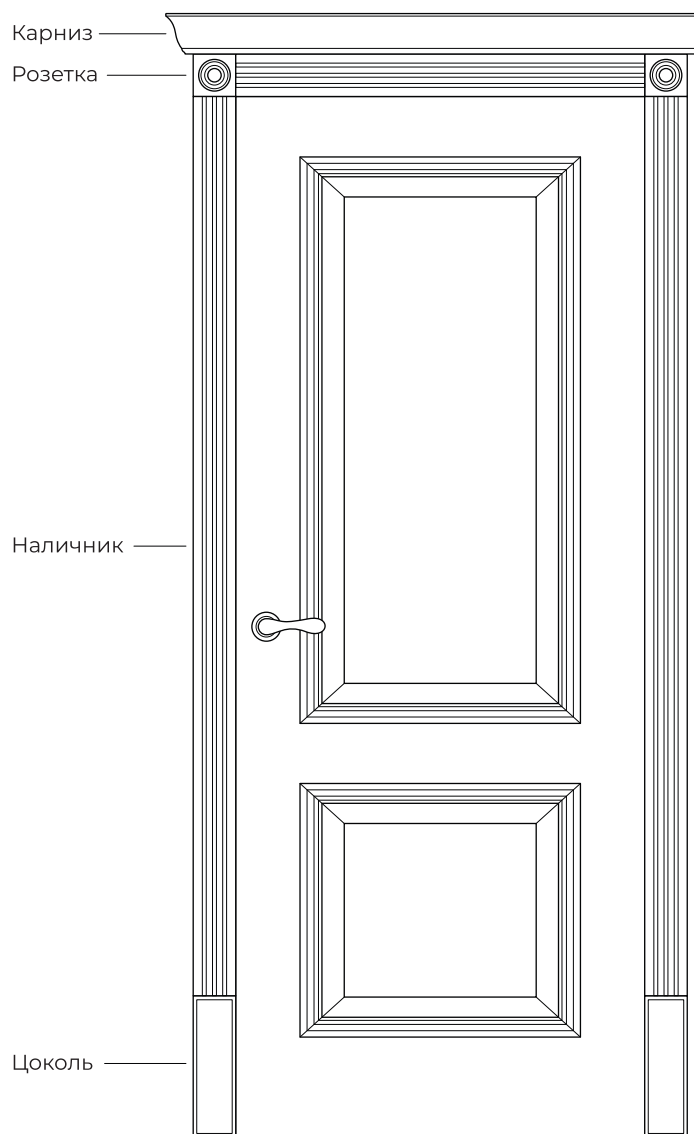

Схемы монтажа

Толщина стены 70-85 мм

Без использования добора

Толщина стены 85-265 мм

С использованием добора*

85-165 мм с добором 100 мм
85-265 мм с добором 200 мм

Варианты оформления

Вариант Д
С наличником
Тип-3,
карнизом,
розетками
и цоколями