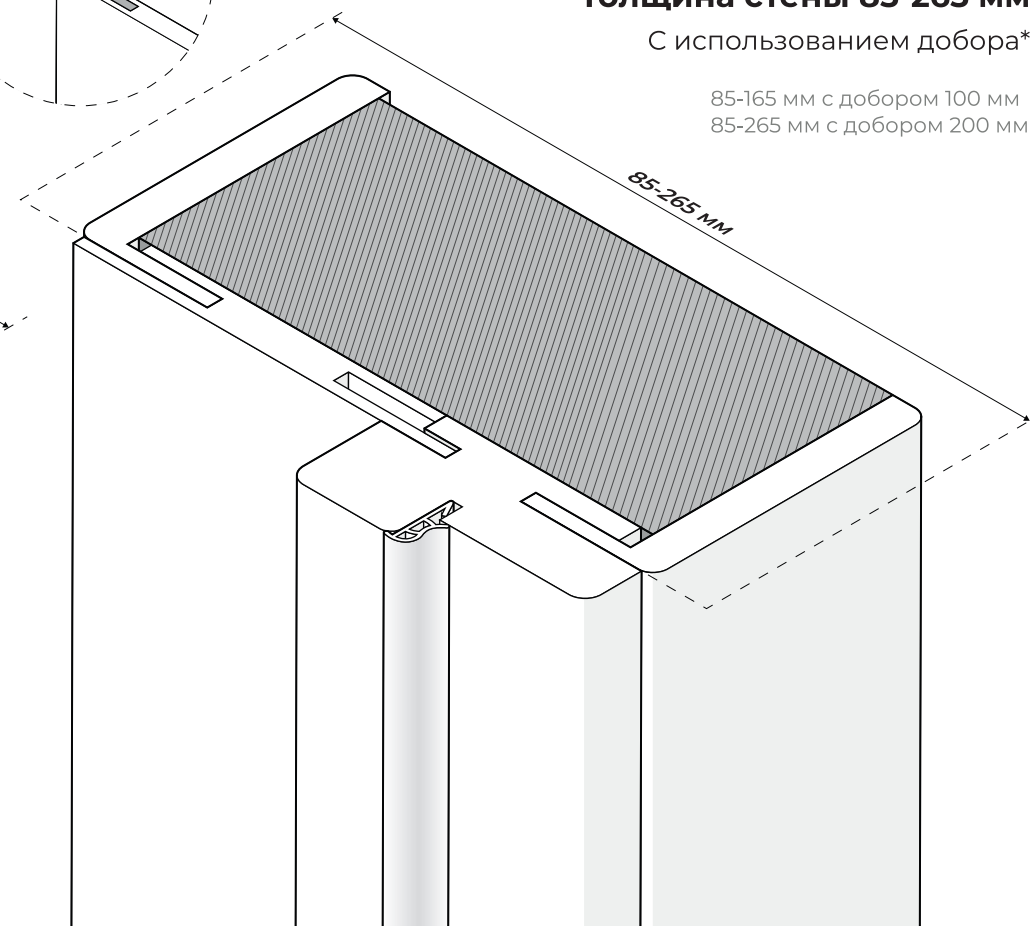

Схемы монтажа

Толщина стены 70-85 мм

Без использования добора

Толщина стены 85-265 мм

С использованием добора*

85-165 мм с добором 100 мм
85-265 мм с добором 200 мм

Варианты оформления

Вариант Д
С наличником
Тип-3,
карнизом,
розетками
и цоколями