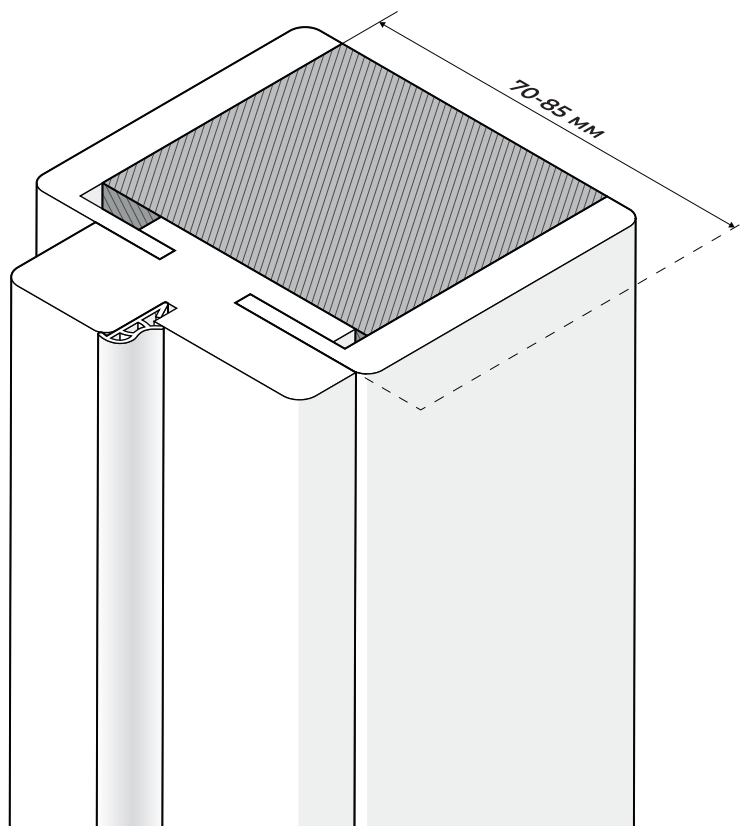

Схемы монтажа

Толщина стены 70-85 мм

Без использования добора